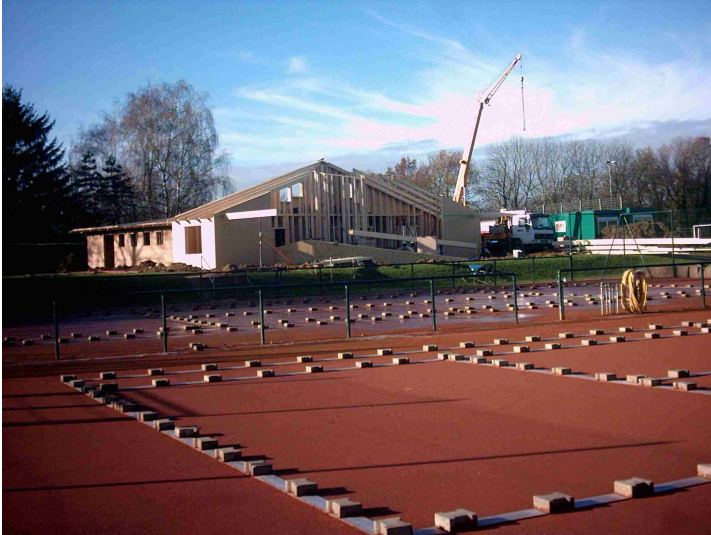

Am 20.09.04 wurde das alte, viel zu kleine Sportlerheim (in den 80ern aus gebrauchten Schulcontainern erstellt) abgerissen. Der letzte Bauabschnitt hatte begonnen...

Ein letztes Erinnerungsfoto am Abrisstag

Ruckzuck ist alles weg

Der Architekt beim Einmessen Das Fundament ist fertig

Die Wände wachsen schnell Man erkennt, was es werden soll

Dachstuhl drauf Am Tag des Richtfestes (19.11.04)

**Die Einweihung des Sportlerheimes fand am 28.05.2005 im Rahmen einer Sportwoche statt.**